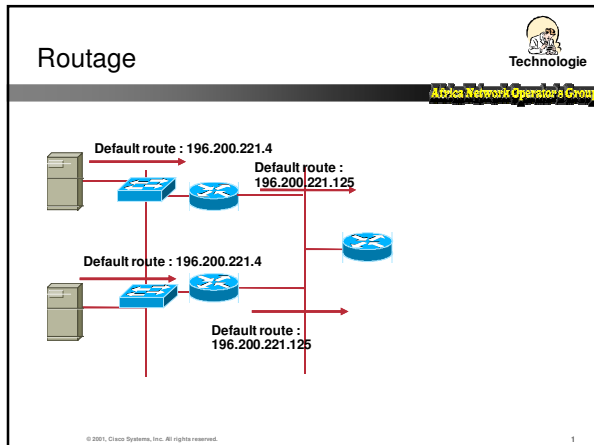

Architecture de Réseaux

Travaux Pratiques

AfNOG2010

Africa Network Operator's Group

TP CONCEPTION DE RESEAU

© 2001, Cisco Systems, Inc. All rights reserved. 1

- Africa Network Operator's Group
- Connectez les interfaces de votre routeur sur chacun des switch (e0/0 sur sw1 et e0/1 vers sw2)
 - Adresses à utiliser pour les interfaces Ethernet
Sw1: 196.200.221.0/28 (3-14)
Sw2: 196.200.221.16/28(19-30)
 - Configurez le loopback 196.200.221.24x/32
 - Activer OSPF sur votre routeur avec authentification
 - Injectez les préfixes de loopback et de vos connexions Ethernet dans OSPF
 - Les routeurs du Noyau injectent du default
 - Quels sont les préfixes disponibles dans OSPF?
 - Faire des traceroute vers les loopback et vers Internet à partir de vos routeurs
 - Simulez des pannes de switch et de routeur
- © 2001, Cisco Systems, Inc. All rights reserved. 1

HSRP – Tracking interface

Technologie

Albis Network Operator's Group

- Tracking interface Eth0/1
- Debrancher Eth0/1

© 2001, Cisco Systems, Inc. All rights reserved. 1

HSRP - configuration

Technologie

Albis Network Operator's Group

```

Router1:
interface ethernet 0/0
description LAN serveur
ip address 196.200.221.3 255.255.255.192
standby 10 ip 196.200.221.4
standby 10 track ethernet0/1
standby 11 priority 150
standby 11 preempt
standby 11 ip 196.200.221.5
standby 11 track ethernet0/1
  
```