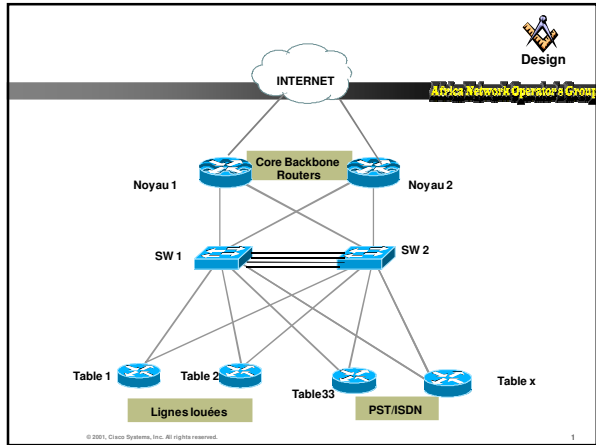

Architecture de Réseaux

Travaux Pratiques

AfNOG2010

Africa Network Operator's Group

TP CONCEPTION DE RESEAU

© 2001, Cisco Systems, Inc. All rights reserved. 1

- Africa Network Operator's Group
- Connectez les interfaces de votre routeur sur chacun des switch (e0/0 sur sw1 et e0/1 vers sw2)
 - Adresses à utiliser pour les interfaces Ethernet
Sw1: 196.200.221.0/28 (3-14)
Sw2: 196.200.221.16/28(19-30)
 - Configurez le loopback 196.200.221.24x/32
 - Activer OSPF sur votre routeur avec authentification
 - Injectez les préfixes de loopback et de vos connexions Ethernet dans OSPF
 - Les routeurs du Noyau injectent du default
 - Quels sont les préfixes disponibles dans OSPF?
 - Faire des traceroute vers les loopback et vers Internet à partir de vos routeurs
 - Simulez des pannes de switch et de routeur
- © 2001, Cisco Systems, Inc. All rights reserved. 1

Africa Network Operator's Group

TP HSRP

© 2001, Cisco Systems, Inc. All rights reserved. 1

- Technologie
- ## Agenda
- HSRP- 1 groupe
 - HSRP- 2 groupes
 - Tracking interface
 - Pre-empt delay
- © 2001, Cisco Systems, Inc. All rights reserved. 1

HSRP – Tracking interface

Technologie

Albis Network Operator's Group

- Tracking interface Eth0/1
- Debrancher Eth0/1

© 2001, Cisco Systems, Inc. All rights reserved. 1

HSRP - configuration

Technologie

Albis Network Operator's Group