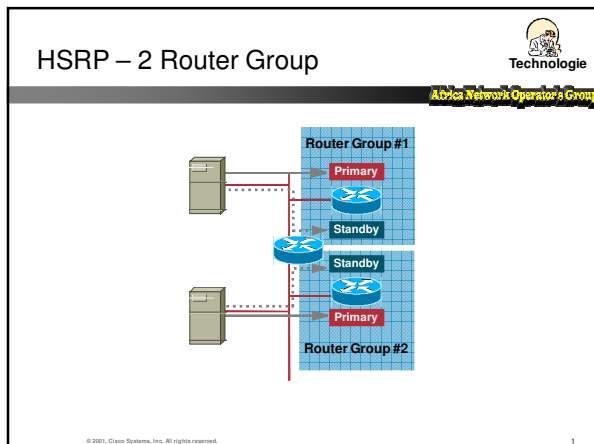

Architecture de Réseaux

Travaux Pratiques

AfNOG2010

Africa Network Operator's Group

TP CONCEPTION DE RESEAU

© 2001, Cisco Systems, Inc. All rights reserved. 1

- Africa Network Operator's Group
- Connectez les interfaces de votre routeur sur chacun des switch (e0/0 sur sw1 et e0/1 vers sw2)
 - Adresses à utiliser pour les interfaces Ethernet
Sw1: 196.200.221.0/28 (3-14)
Sw2: 196.200.221.16/28(19-30)
 - Configurez le loopback 196.200.221.24x/32
 - Activer OSPF sur votre routeur avec authentification
 - Injectez les préfixes de loopback et de vos connexions Ethernet dans OSPF
 - Les routeurs du Noyau injectent du default
 - Quels sont les préfixes disponibles dans OSPF?
 - Faire des traceroute vers les loopback et vers Internet à partir de vos routeurs
 - Simulez des pannes de switch et de routeur
- © 2001, Cisco Systems, Inc. All rights reserved. 1

Africa Network Operator's Group

TP HSRP

© 2001, Cisco Systems, Inc. All rights reserved. 1

- Technologie
- ## Agenda
- HSRP- 1 groupe
 - HSRP- 2 groupes
 - Tracking interface
 - Pre-empt delay
- © 2001, Cisco Systems, Inc. All rights reserved. 1

HSRP – Tracking interface

Technologie

Albis Network Operator's Group

- Tracking interface Eth0/1
- Debrancher Eth0/1

© 2001, Cisco Systems, Inc. All rights reserved. 1

HSRP - configuration

Technologie

Albis Network Operator's Group