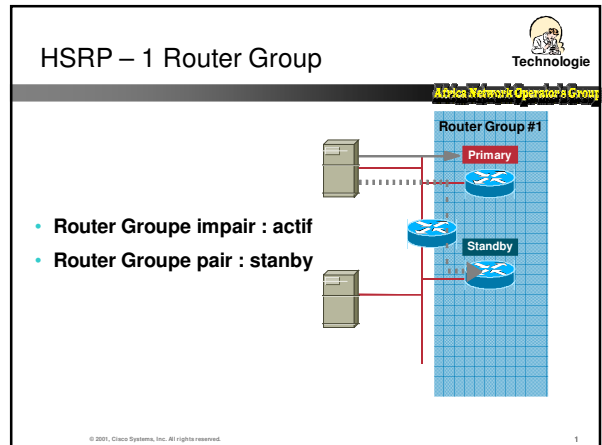

Architecture de Réseaux

Travaux Pratiques

AfNOG2010

Africa Network Operator's Group

TP CONCEPTION DE RESEAU

© 2001, Cisco Systems, Inc. All rights reserved. 1

- Africa Network Operator's Group
- Connectez les interfaces de votre routeur sur chacun des switch (e0/0 sur sw1 et e0/1 vers sw2)
 - Adresses à utiliser pour les interfaces Ethernet
Sw1: 196.200.221.0/28 (3-14)
Sw2: 196.200.221.16/28(19-30)
 - Configurez le loopback 196.200.221.24x/32
 - Activer OSPF sur votre routeur avec authentification
 - Injectez les préfixes de loopback et de vos connexions Ethernet dans OSPF
 - Les routeurs du Noyau injectent du default
 - Quels sont les préfixes disponibles dans OSPF?
 - Faire des traceroute vers les loopback et vers Internet à partir de vos routeurs
 - Simulez des pannes de switch et de routeur
- © 2001, Cisco Systems, Inc. All rights reserved. 1

Africa Network Operator's Group

TP HSRP

© 2001, Cisco Systems, Inc. All rights reserved. 1

- Technologie
- ## Agenda
- HSRP- 1 groupe
 - HSRP- 2 groupes
 - Tracking interface
 - Pre-empt delay
- © 2001, Cisco Systems, Inc. All rights reserved. 1

HSRP – Tracking interface

Technologie

Albis Network Operator's Group

- Tracking interface Eth0/1
- Debrancher Eth0/1

© 2001, Cisco Systems, Inc. All rights reserved. 1

HSRP - configuration

Technologie

Albis Network Operator's Group