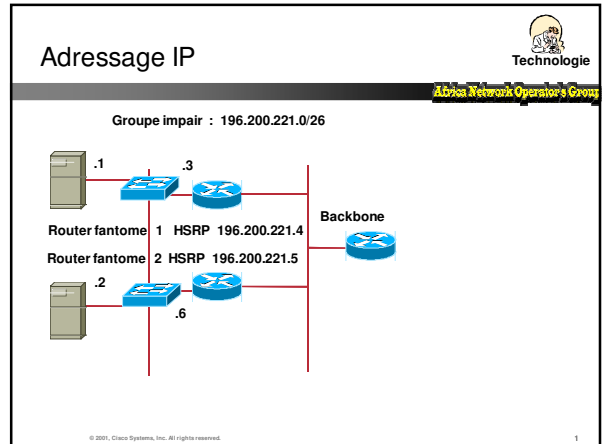

Architecture de Réseaux

Travaux Pratiques

AfNOG2010

Africa Network Operator's Group

TP CONCEPTION DE RESEAU

© 2001, Cisco Systems, Inc. All rights reserved. 1

- Africa Network Operator's Group
- Connectez les interfaces de votre routeur sur chacun des switch (e0/0 sur sw1 et e0/1 vers sw2)
 - Adresses à utiliser pour les interfaces Ethernet
Sw1: 196.200.221.0/28 (3-14)
Sw2: 196.200.221.16/28(19-30)
 - Configurez le loopback 196.200.221.24x/32
 - Activer OSPF sur votre routeur avec authentification
 - Injectez les préfixes de loopback et de vos connexions Ethernet dans OSPF
 - Les routeurs du Noyau injectent du default
 - Quels sont les préfixes disponibles dans OSPF?
 - Faire des traceroute vers les loopback et vers Internet à partir de vos routeurs
 - Simulez des pannes de switch et de routeur
- © 2001, Cisco Systems, Inc. All rights reserved. 1

Africa Network Operator's Group

TP HSRP

© 2001, Cisco Systems, Inc. All rights reserved. 1

- Technologie
- ## Agenda
- HSRP- 1 groupe
 - HSRP- 2 groupes
 - Tracking interface
 - Pre-empt delay
- © 2001, Cisco Systems, Inc. All rights reserved. 1

HSRP – Tracking interface

Technologie

Albis Network Operator's Group

- Tracking interface Eth0/1
- Debrancher Eth0/1

© 2001, Cisco Systems, Inc. All rights reserved. 1

HSRP - configuration

Technologie

Albis Network Operator's Group