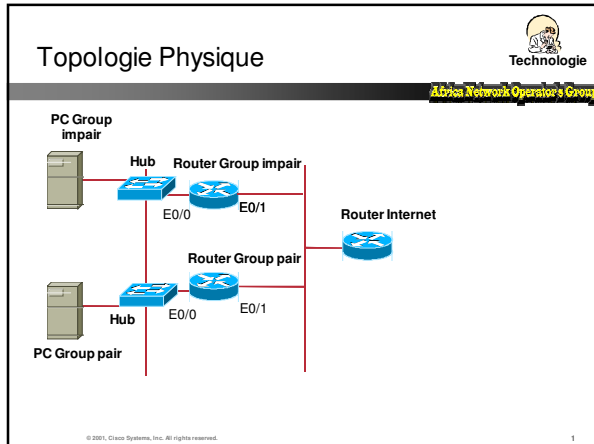

Architecture de Réseaux

Travaux Pratiques

AfNOG2010

Africa Network Operator's Group

TP CONCEPTION DE RESEAU

© 2001, Cisco Systems, Inc. All rights reserved. 1

- Africa Network Operator's Group
- Connectez les interfaces de votre routeur sur chacun des switch (e0/0 sur sw1 et e0/1 vers sw2)
 - Adresses à utiliser pour les interfaces Ethernet
Sw1: 196.200.221.0/28 (3-14)
Sw2: 196.200.221.16/28(19-30)
 - Configurez le loopback 196.200.221.24x/32
 - Activer OSPF sur votre routeur avec authentification
 - Injectez les préfixes de loopback et de vos connexions Ethernet dans OSPF
 - Les routeurs du Noyau injectent du default
 - Quels sont les préfixes disponibles dans OSPF?
 - Faire des traceroute vers les loopback et vers Internet à partir de vos routeurs
 - Simulez des pannes de switch et de routeur
- © 2001, Cisco Systems, Inc. All rights reserved. 1

Africa Network Operator's Group

TP HSRP

© 2001, Cisco Systems, Inc. All rights reserved. 1

- Technologie
- ## Agenda
- HSRP- 1 groupe
 - HSRP- 2 groupes
 - Tracking interface
 - Pre-empt delay
- © 2001, Cisco Systems, Inc. All rights reserved. 1

HSRP – Tracking interface

Technologie

Albis Network Operator's Group

- Tracking interface Eth0/1
- Debrancher Eth0/1

© 2001, Cisco Systems, Inc. All rights reserved. 1

HSRP - configuration

Technologie

Albis Network Operator's Group