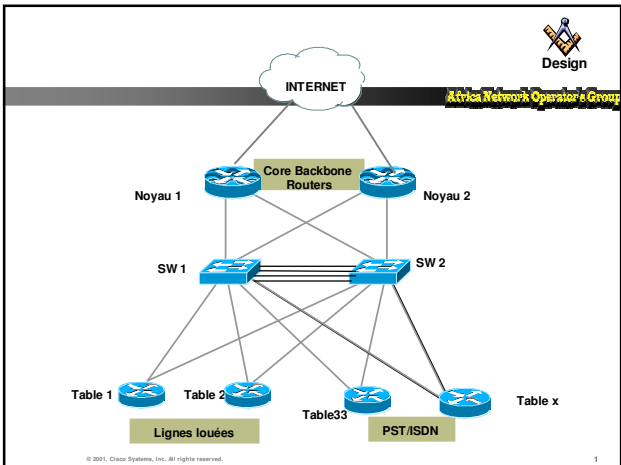

Architecture de Réseaux

Travaux Pratiques

AfNOG 2009

Africa Network Operators Group

TP CONCEPTION DE RESEAU

© 2001, Cisco Systems, Inc. All rights reserved. 1